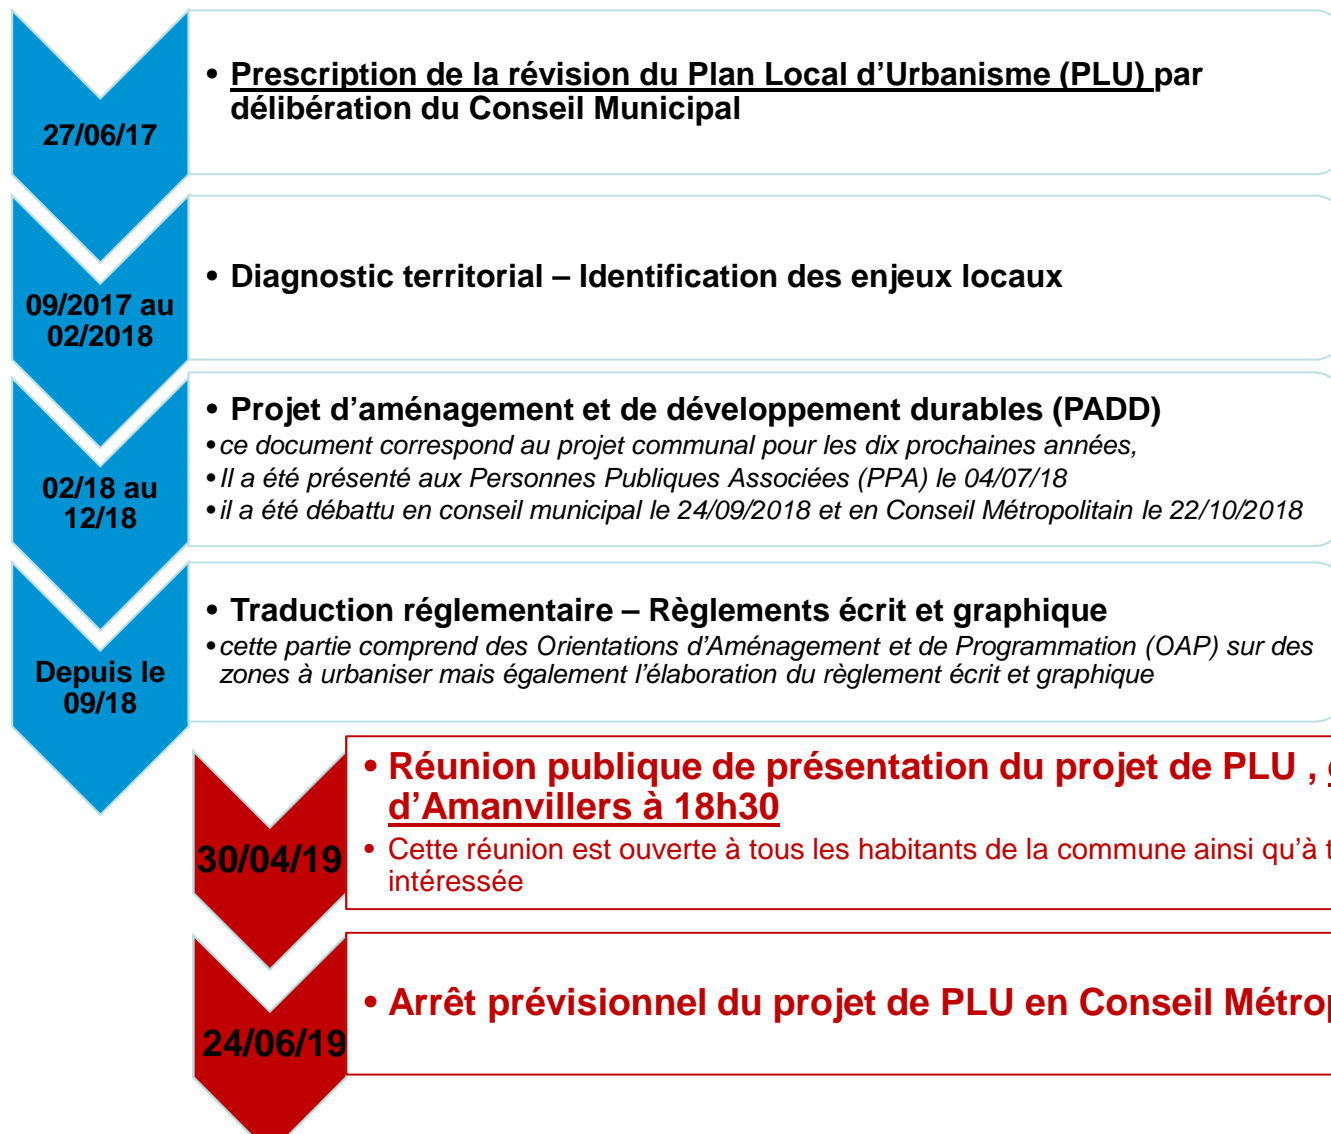

AMANVILLERS

PLU D'AMANVILLERS

ETAT D'AVANCEMENT DE LA PROCEDURE

04 Mars 2019

Rappel :
Des pièces administratives et techniques ainsi qu'un registre de concertation sont disponibles en Mairie et à Metz Métropole jusqu'à l'arrêt de projet. leurs sites internet respectifs sont aussi à votre disposition pour suivre l'évolution de l'élaboration du PLU